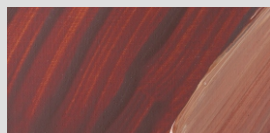

NEU

4355 Kobalttürkis
*** Cobalt Turquoise
 Turquoise de cobalt

4351 Chromgrün hell
*** Chrome Green light
 Vert de chrome clair

4363 Permanentgrün hell
*** Permanent Green light
 Vert permanent clair

4354 Chromoxidgrün feurig
*** Viridian
 Vert émeraude

4353 Chromoxidgrün stumpf
*** Oxide of Chromium
 Vert oxide de chrome

NEU

4365 Saftgrün
*** Sap green
 Vert de vessie

4314 Umbra grünlich
*** Green Umber
 Terre d'ombre verdâtre

4310 Umbra natur
*** Raw Umber
 Terre d'ombre naturelle

4231 Lichter Ocker
*** Yellow Ochre light
 Ocre jaune

4239 Terra di Siena natur
*** Raw Sienna
 Terre de Sienne naturelle

4255 Englischrot dunkel
*** English Red deep
 Rouge anglais foncé

4309 Terra di Siena gebr.
*** Burnt Sienna
 Terre de Sienne brûlée

4223 Goldocker
*** Gold Ochre
 Ocre d'or

4311 Umbra gebrannt
*** Burnt Umber
 Terre d'ombre brûlée

4312 Vandyckbraun
*** Van Dyck Brown
 Brun van Dyck

4384 Paynesgrau
*** Payne's Grey
 Gris de Payne

4398 Tiefschwarz
*** Deep Black
 Noir intense