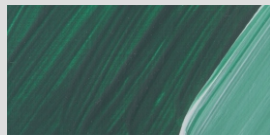

transparent

halbtransparent / semi-transparent

halbdeckend / semi-opaque

deckend / opaque

NEU

4344 Phthaloblau
*** Phthalo Blue
 Bleu de phthalocyanine

NEU

4334 Preussischblau
*** Prussian Blue
 Bleu de Prusse

NEU

4355 Kobalttürkis
*** Cobalt Turquoise
 Turquoise de cobalt

4351 Chromgrün hell
*** Chrome Green light
 Vert de chrome clair

4363 Permanentgrün hell
*** Permanent Green light
 Vert permanent clair

4354 Chromoxidgrün feurig
*** Viridian
 Vert émeraude

4353 Chromoxidgrün stumpf
*** Oxide of Chromium
 Vert oxide de chrome

NEU

4365 Saftgrün
*** Sap green
 Vert de vessie

4314 Umbra grünlich
*** Green Umber
 Terre d'ombre verdâtre

4310 Umbra natur
*** Raw Umber
 Terre d'ombre naturelle